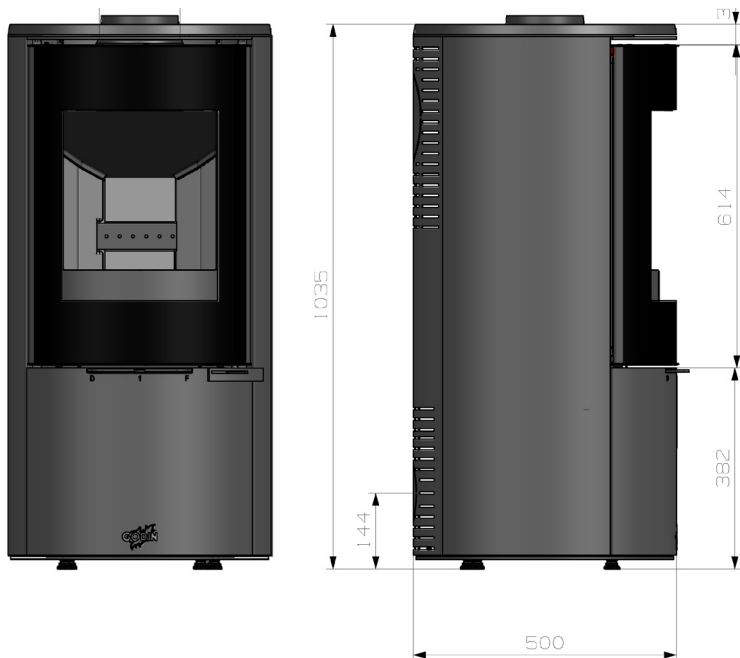

CASTRIES

Poêle à Bois 8 kW

Poêle à bois ovale
au design contemporain pour des lignes sobres & épurées

Réf. 400220

Habillage en acier peint
Coloris : noir - peinture haute température

Référence	Poids	Puissance nominale Totale	Taux de CO	Rendement	Taille des bûches	Classe énergétique	Options
CASTRIES	169Kg	8 kW	0,08 %	82,4 %	33 cm	A	Protection murale en acier peint

Les Principaux Avantages :

- ✓ **Corps de chauffe en fonte**
- ✓ **Classe énergétique A**
- ✓ **Maîtrise de la combustion** grâce à :
 - une étanchéité optimale couplée à un système de doubles parois qui assurent un contrôle précis des arrivées d'air.
 - un système de canaux qui répartit et réchauffe l'air avant son arrivée dans la chambre de combustion ce qui induit un impact réduit sur l'environnement.
- ✓ **Combustion Haute Performance :**
 - moins de cendres, avec un cendrier accessible même quand l'appareil est en fonctionnement
 - moins de résidus de combustion
 - faible consommation de bois
 - réglage instantané de la combustion selon les besoins
- ✓ **Fabrication française**
- ✓ **Flamme verte 7 étoiles :** rendement énergétique d'au minium 75% et émission des polluants maîtrisée (< 0,15 % d'émissions de CO)
- ✓ **Eligible au crédit d'impôt** (suivant conditions gouvernementales)
- ✓ **Poêle à bois étanche** pour un confort thermique, idéal pour les constructions basse consommation (BBC) ou RT 2012.