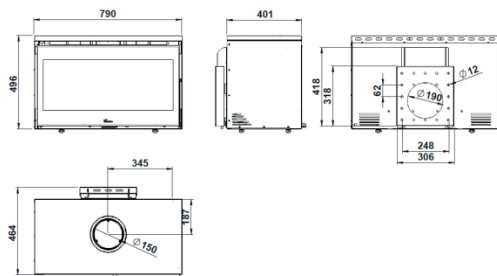

Paris 800 MURAL

50
ANS AVEC TOI
LACUNZA

ecodesIGN Ready!

⊙	CO	NOx	OGC	☆☆
Rendement	Émissions	Émissions	Émissions	Particules
79%	0,06%	123 mg	64 mg	30 mg

%*	Puissance CE/Máx.	10/13 kW
⌚	Sortie de fumée	∅ 150 mm
🪵	Bûches	70 cm
📦	Volumen chauffable	222 m³
🏠	Zone chauffée	89 m²
🏋️	Poids	99 kg

NOS MATÉRIAUX	A	A
INNOVATION TECHNOLOGIQUES	V	F
		Shh

Hors tout
Foyer

790 x 496 x 400 mm
704 x 235 x 290 mm

Dimensions: (Largeur x hauteur x profondeur) mm