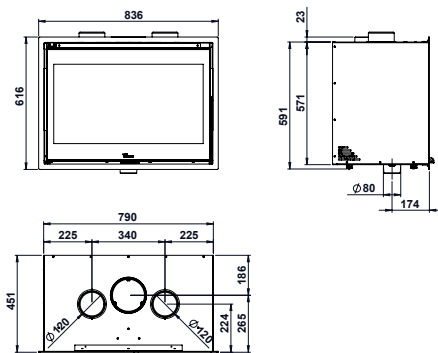

Loire 800

50
ANS AVEC TOI
LACUNZA

ecoDESIGN Ready!

⊙	CO	NOx	OGC	☆☆
Rendement	Émissions	Émissions	Émissions	Particules
80 %	0,06 %	141 mg	35 mg	25 mg

%	Puissance CE/Max.	11/14,5 kW
🕒	Sortie de fumée	Ø 150 mm
🪵	Bûches	70 cm
📦	Volumen chauffable	244 m³
🏠	Zone chauffée	98 m²
⚖️	Poids	100 kg

NOS MATÉRIAUX

INNOVATION TECHNOLOGIQUES

📦 Hors tout
Foyer

790 x 590 x 450 mm
704 x 235 x 340 mm

Dimensions: (Largeur x hauteur x profondeur) mm