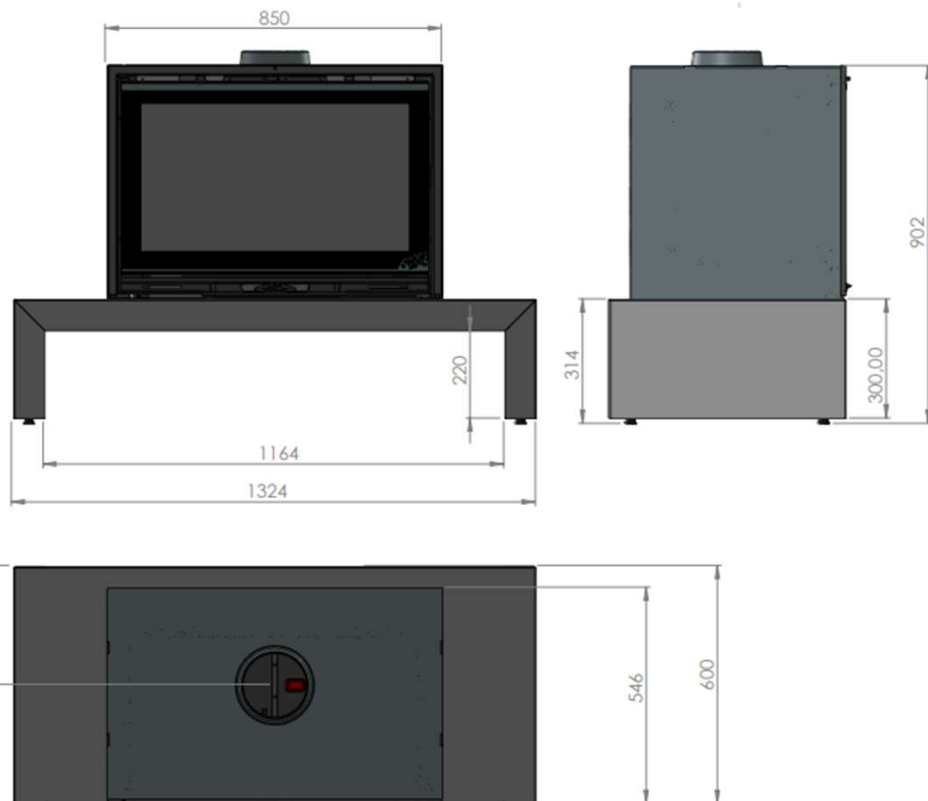

MIELAN

Poêle à bois 12kW

GODIN

GAMME BOIS

Réf 411112 : MIELAN

Caractéristiques:

- Puissance: 12,0kW
- Bûche 70cm
- Rendement : 76,5%
- CO : 0,122%
- Particules : 34mg/Nm³
- COV : 94,5mg/Nm³
- NOx : 66mg/Nm³
- Niveau : B
- EEI : 87
- Indice I' : 0,6
- Rendement saisonnier 66,5%
- NF EN 13240
- Poids : xxxkg
- Sortie : dessus Ø 180int